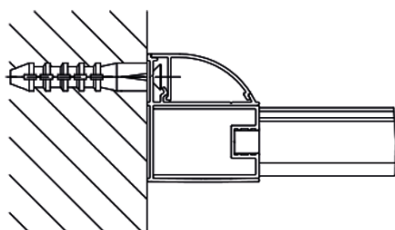

Produktový list

Objednací kód: **DL2815**

LUCIS LINE skládací sprchové dveře 900mm, čiré sklo

DL2815R

DL2815L