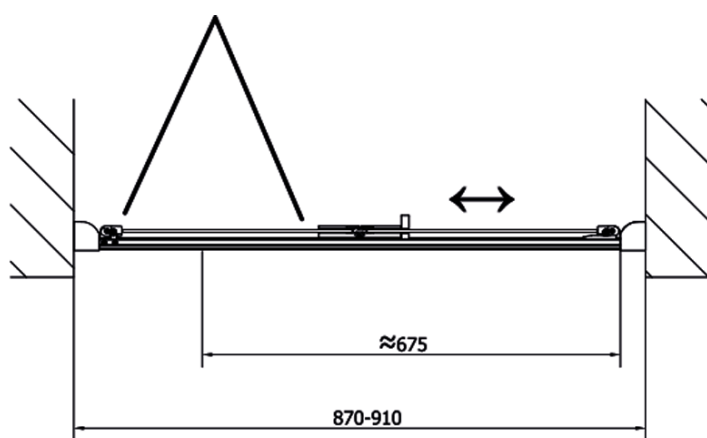

Produktový list

Objednací kód: **DL2815**

LUCIS LINE skládací sprchové dveře 900mm, čiré sklo

DL2815R

DL2815L